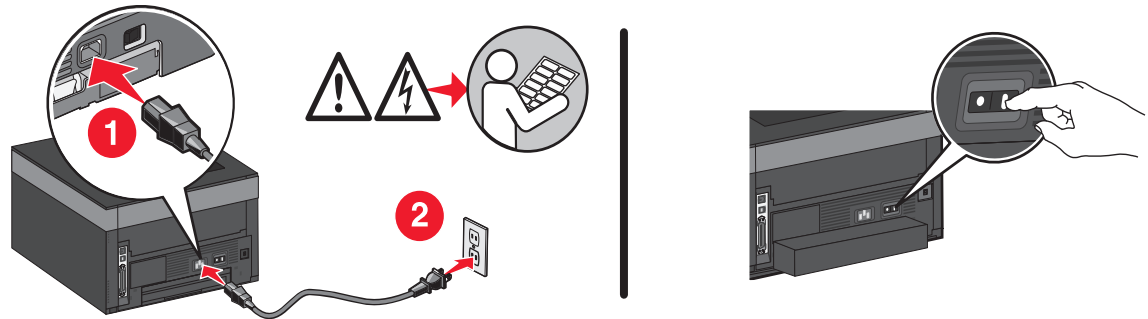

Local	Locale	Lokaal	Lokalne	로컬	本地连接
Lokal	Lokalt	Paikallinen	Локальный	本端连接	本地连接

Network	En red	Nätverk	Verkko	Сетевой	网络连接
Réseau	Rete	Netværk	Nettverk	네트워크	網路连接
Netzwerk	Rede	Network	Sieciowe		

or
ou
o
oder
eller
of
tai
lub
или
또는
或
或

1

2

3

1

2

3