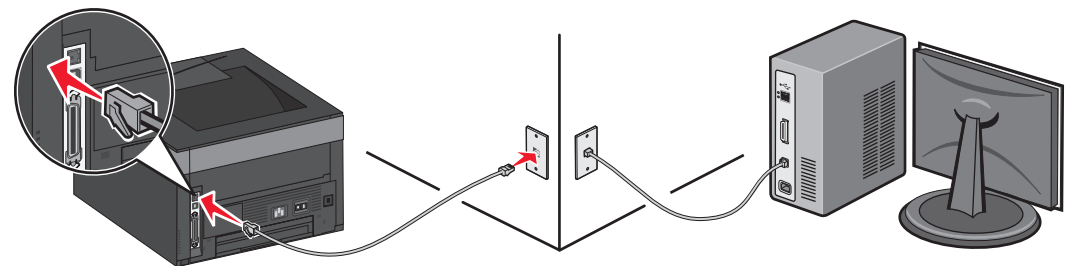

Local	Locale	Lokaal	Lokalne	로컬	本地连接
Lokal	Lokalt	Paikallinen	Локальный	本端连接	本地连接

Network	En red	Nätverk	Verkko	Сетевой	网络连接
Réseau	Rete	Netværk	Nettverk	네트워크	網路连接
Netzwerk	Rede	Network	Sieciowe		

or
ou
o
oder
eller
of
tai
lub
или
또는
或
或

1

2

3

1

2

3