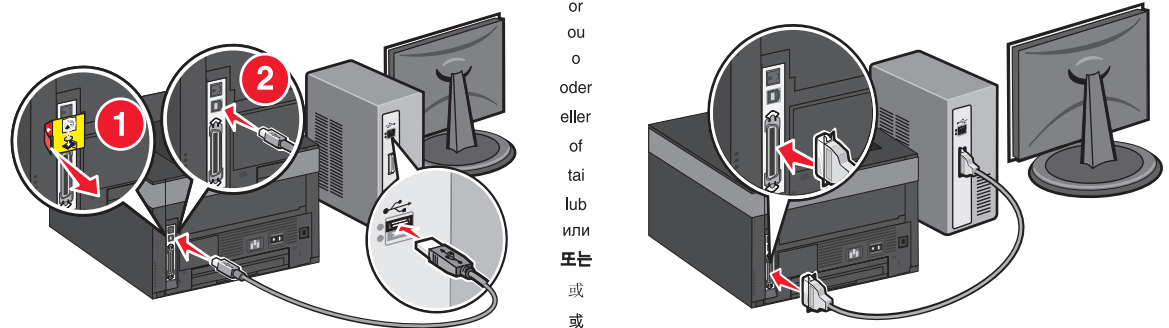

Local	Locale	Lokaal	Lokalne	로컬	本地连接
Lokal	Lokalt	Paikallinen	Локальный	本端连接	本地连接

Network	En red	Nätverk	Verkko	Сетевой	网络连接
Réseau	Rete	Netværk	Nettverk	네트워크	網路连接
Netzwerk	Rede	Network	Sieciowe		

or
ou
o
oder
eller
of
tai
lub
или
또는
或
或

1

2

3

1

2

3