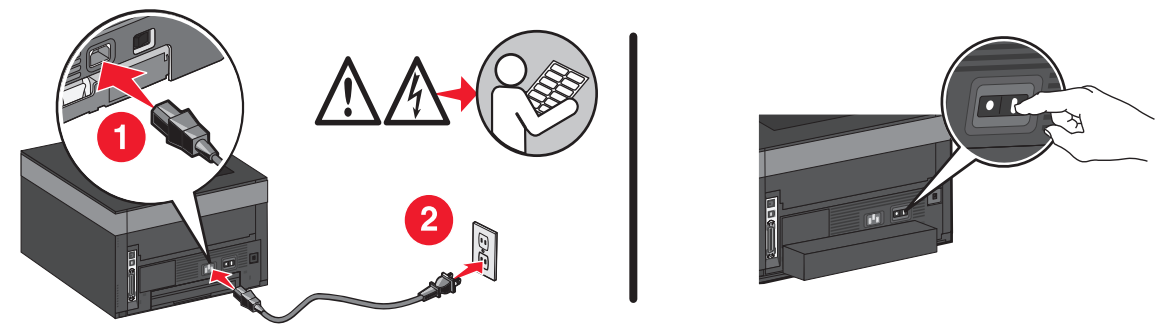

Local	Locale	Lokaal	Lokalne	로컬	本地连接
Lokal	Lokalt	Paikallinen	Локальный	本端连接	本地连接

Network	En red	Nätverk	Verkko	Сетевой	网络连接
Réseau	Rete	Netværk	Nettverk	네트워크	網路连接
Netzwerk	Rede	Network	Sieciowe		

or
ou
o
oder
eller
of
tai
lub
или
또는
或
或

1

2

3

1

2

3